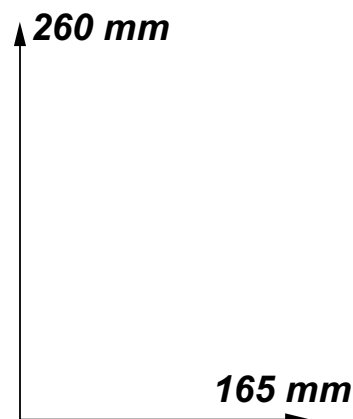

Kosz na śmieci 3L

Opis produktu

Kosz na śmieci, stojący, wykonany ze stali nierdzewnej szczotkowanej. Kosz wewnątrz posiada pojemnik z rączką. Znakomicie współgra z nowoczesnym wystrojem wnętrza.

- ✓ pojemność: 3L
- ✓ materiał: stal nierdzewna szczotkowana (mat)